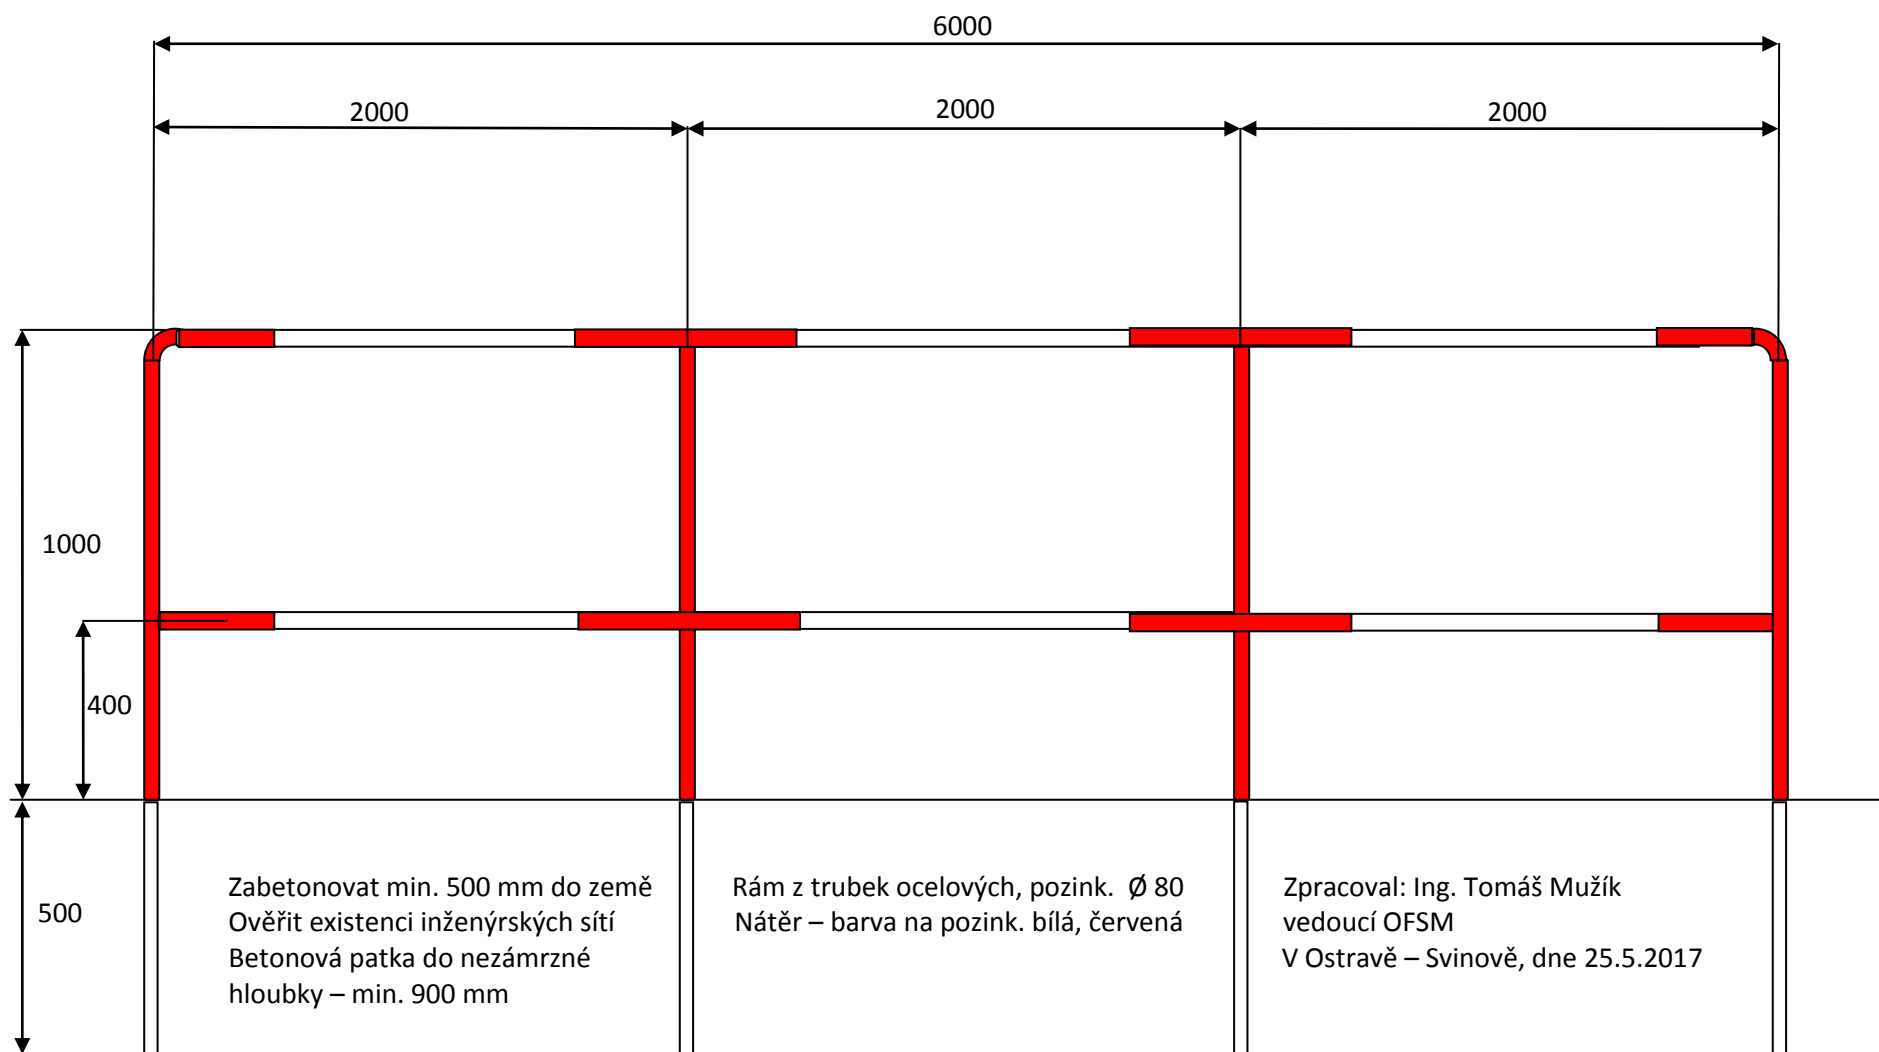

**Příloha č. 1 Výzvy k veřejné zakázce malého rozsahu s názvem „Dodávka a montáž segmentového zábradlí ul. Bílovecká, Ostrava-Svinov“**

**Segmentové 6m zábradlí na ul. Bílovecké**

**Příloha č. 1 Výzvy k veřejné zakázce malého rozsahu s názvem „Dodávka a montáž segmentového zábradlí ul. Bílovecká, Ostrava-Svinov“.**

**Segmentové 4m zábradlí na ul. Bílovecké**